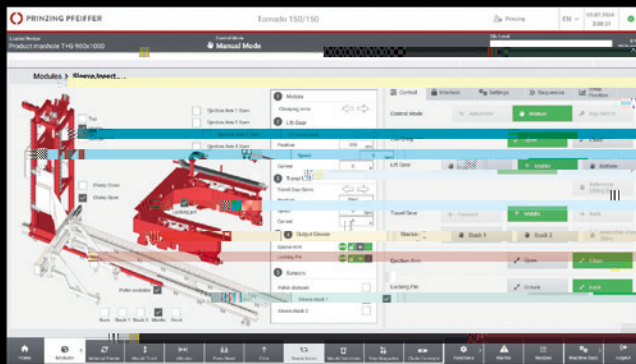

A

U

Y

EINSTELLMÖGLICHKEITEN

ERWEITERN SIE
DIE FUNKTIONALITÄT
IHRER MASCHINE

SIEMENS PANELS

BIETEN FOLGENDE VORTEILE

freundliche Softwareplattform steigert die Effizienz