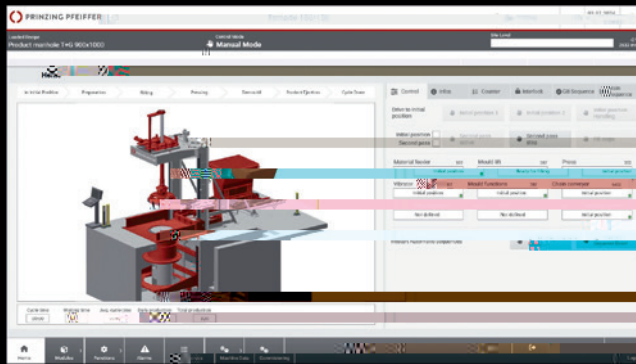

A

U

Y

EINSTELLMÖGLICHKEITEN

ERWEITERN SIE
DIE FUNKTIONALITÄT
IHRER MASCHINE

SIEMENS PANELS

BIETEN FOLGENDE VORTEILE

freundliche Softwareplattform steigert die Effizienz